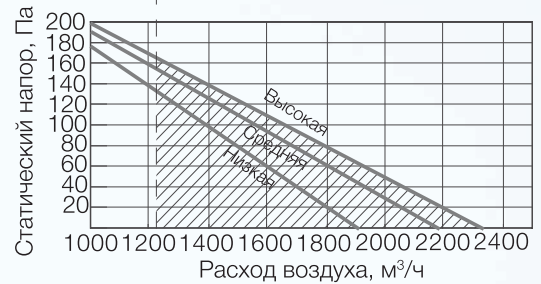

Аэродинамические характеристики канальных кондиционеров

EACD-9H/EU

EACD-36H/EU

EACD-12H/EU

EACD-42H/EU

EACD-18H/EU

EACD-48H/EU

EACD-24H/EU