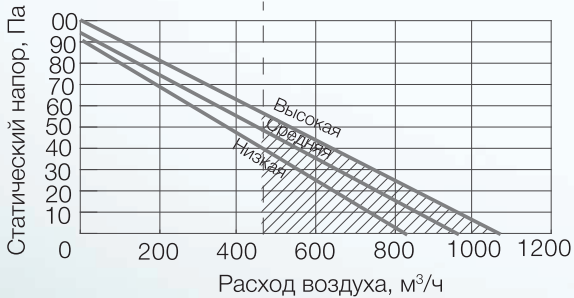

Аэродинамические характеристики канальных кондиционеров

EACD-9H/EU

EACD-36H/EU

EACD-12H/EU

EACD-42H/EU

EACD-18H/EU

EACD-48H/EU

EACD-24H/EU