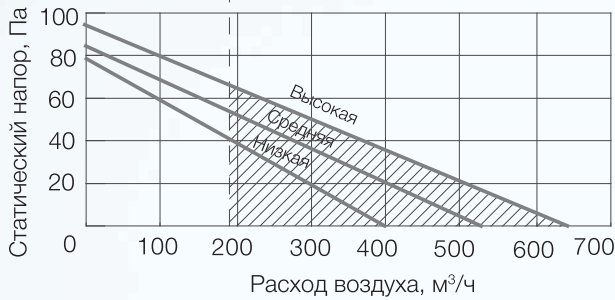

Аэродинамические характеристики канальных кондиционеров

EACD-9H/EU

EACD-36H/EU

EACD-12H/EU

EACD-42H/EU

EACD-18H/EU

EACD-48H/EU

EACD-24H/EU