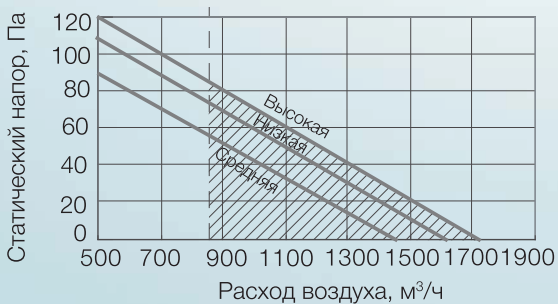

Аэродинамические характеристики канальных кондиционеров

EACD-9H/EU

EACD-36H/EU

EACD-12H/EU

EACD-42H/EU

EACD-18H/EU

EACD-48H/EU

EACD-24H/EU