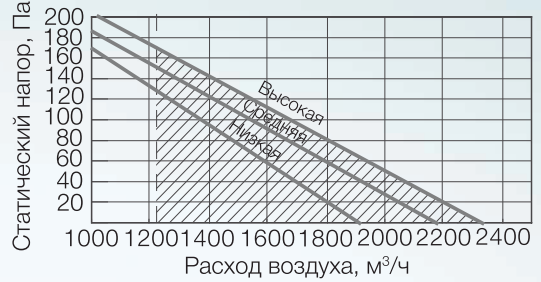

Аэродинамические характеристики канальных кондиционеров

EACD-9H/EU

EACD-36H/EU

EACD-12H/EU

EACD-42H/EU

EACD-18H/EU

EACD-48H/EU

EACD-24H/EU