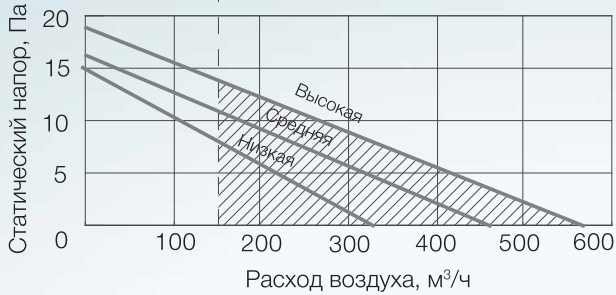

Аэродинамические характеристики канальных кондиционеров

EACD-9H/EU

EACD-36H/EU

EACD-12H/EU

EACD-42H/EU

EACD-18H/EU

EACD-48H/EU

EACD-24H/EU